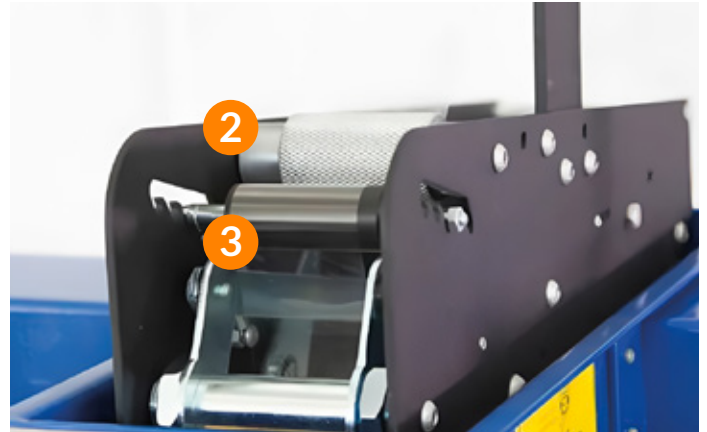

FAST SUPERIOR

INSUMO Cinta adhesiva
FUNCIÓN Selladora de cajas

ÁREA DE TRABAJO

Equipo semiautomático para sellado de cajas.

Velocidad de la cinta: 23 m/min.

Panel de control eficaz y fácil de usar.

SEGURIDAD

AGREGADOS

El **agregado** es responsable de almacenar, dispensar y cortar la cinta adhesiva.

Permite **automatizar el proceso**, aumentando la productividad y reduciendo errores manuales.

PASO DE LA CINTA

1. **Inserte la cinta** por el carrete.
2. **Utilice el lado adhesivo** de la cinta para pasarla a través del rodillo en contra de la retracción.
3. **Utilice el lado no adhesivo** de la cinta en la parte inferior para continuar el proceso.
4. **Utilice el lado de la cinta con el adhesivo** para pasarla a través del rodillo avellanado.
5. Inserte completamente **el lado sin pegamento en la guía**.
6. **Finalice pasando la cinta con el lado sin adhesivo** en la parte frontal del rodillo de entrada.