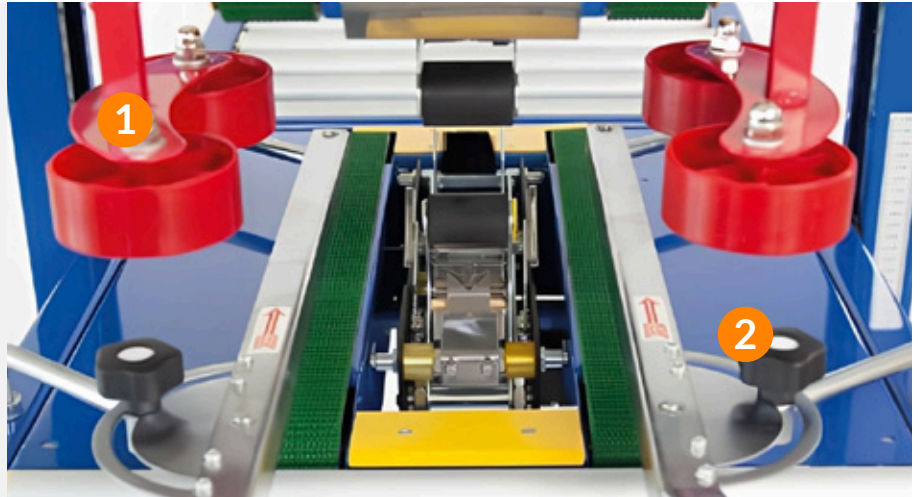

REGULACIÓN

1. Ajuste las **guías superiores**.
2. Ajuste las **guías inferiores**.
3. **Patas ajustables** para regular la altura del equipo.
4. Rotación con **freno mecánico**.

CONSIDERACIONES

- ✓ Verifique el estado del equipo antes de cada uso.
- ✓ Solo operadores capacitados deben manipular el equipo.
- ✓ Mantenga el área de trabajo siempre limpia.
- ✓ Utilice el equipo únicamente para su finalidad.
- ✓ Nunca retire o desactive las protecciones de seguridad del equipo.