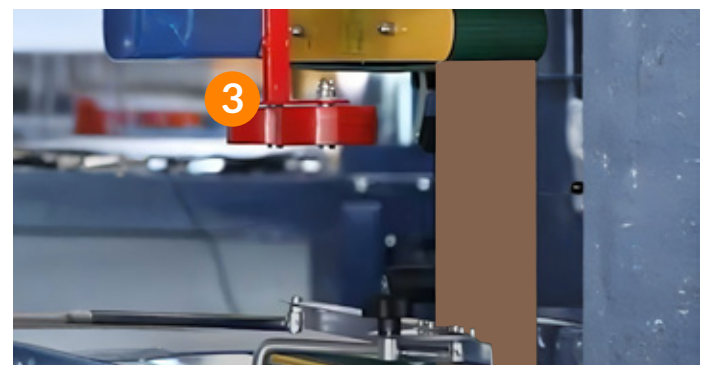

FAST SUPERIOR

INSUMO Cinta adhesiva
FUNCIÓN Selladora de cajas

ÁREA DE TRABAJO

Equipo semiautomático para sellado de cajas.

Velocidad de la cinta: 23 m/min.

Panel de control eficaz y fácil de usar.

SEGURIDAD