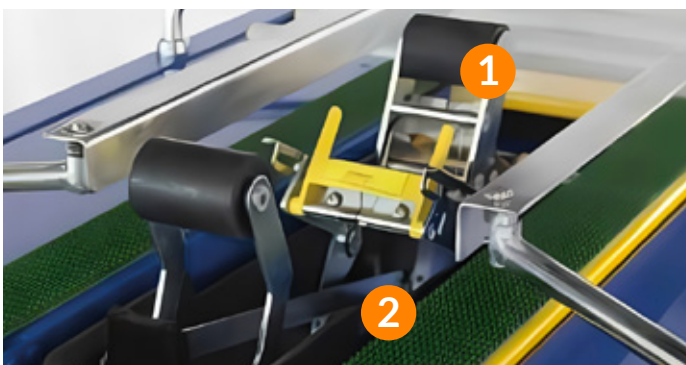

FAST SUPERIOR

INSUMO Cinta adhesiva
FUNCIÓN Selladora de cajas

ÁREA DE TRABAJO

Equipo semiautomático para sellado de cajas.

Velocidad de la cinta: 23 m/min.

Panel de control eficaz y fácil de usar.

SEGURIDAD

AGREGADOS

El **agregado** es responsable de almacenar, dispensar y cortar la cinta adhesiva.

Permite **automatizar el proceso**, aumentando la productividad y reduciendo errores manuales.

PASO DE LA CINTA