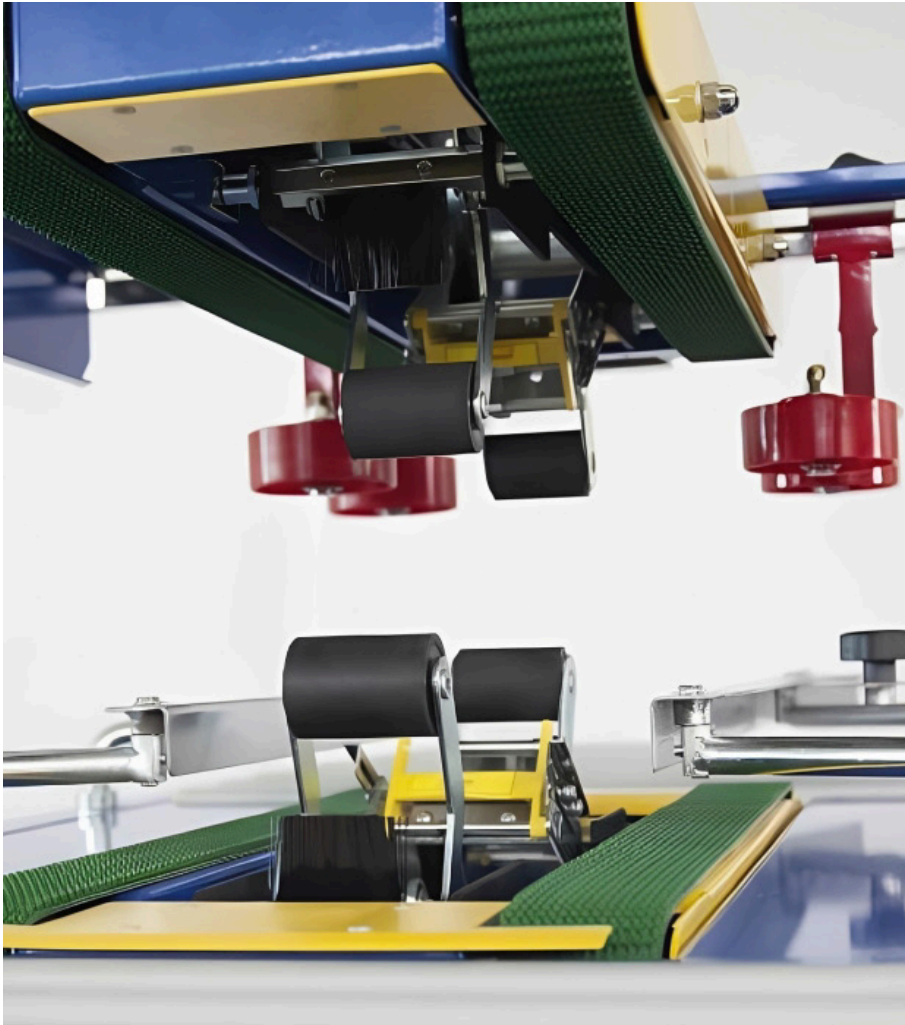

FAST SUPERIOR

INSUMO Cinta adhesiva
FUNCIÓN Selladora de cajas

ÁREA DE TRABAJO

Equipo semiautomático para sellado de cajas.

Velocidad de la cinta: 23 m/min.

Panel de control eficaz y fácil de usar.

SEGURIDAD

AGREGADOS

El **agregado** es responsable de almacenar, dispensar y cortar la cinta adhesiva.

Permite **automatizar el proceso**, aumentando la productividad y reduciendo errores manuales.

PASO DE LA CINTA

1. **Inserte la cinta** por el carrete.
2. **Utilice el lado adhesivo** de la cinta para pasarla a través del rodillo en contra de la retracción.
3. **Utilice el lado no adhesivo** de la cinta en la parte inferior para continuar el proceso.
4. **Utilice el lado de la cinta con el adhesivo** para pasarla a través del rodillo avellanado.
5. Inserte completamente **el lado sin pegamento en la guía**.
6. **Finalice pasando la cinta con el lado sin adhesivo** en la parte frontal del rodillo de entrada.