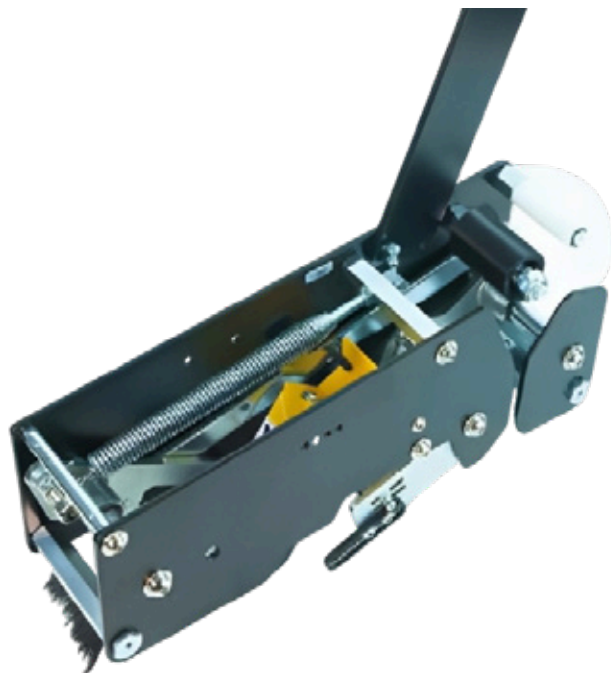

FAST SUPERIOR

INSUMO Cinta adhesiva
FUNCIÓN Selladora de cajas

ÁREA DE TRABAJO

Equipo semiautomático para sellado de cajas.

Velocidad de la cinta: 23 m/min.

Panel de control eficaz y fácil de usar.

SEGURIDAD

ACCIONAMIENTOS

1. Botón de inicio.
2. Llave general.
3. Botón de emergencia.

Observación:

En cualquier procedimiento que requiera ajustes en el equipo, es fundamental pulsar el botón de emergencia para apagarlo.

AGREGADOS

El **agregado** es responsable de almacenar, dispensar y cortar la cinta adhesiva.

Permite **automatizar el proceso**, aumentando la productividad y reduciendo errores manuales.

PASO DE LA CINTA

1. **Inserte la cinta** por el carrete.
2. **Utilice el lado adhesivo** de la cinta para pasarla a través del rodillo en contra de la retracción.
3. **Utilice el lado no adhesivo** de la cinta en la parte inferior para continuar el proceso.
4. **Utilice el lado de la cinta con el adhesivo** para pasarla a través del rodillo avellanado.
5. Inserte completamente **el lado sin pegamento en la guía**.
6. **Finalice pasando la cinta con el lado sin adhesivo** en la parte frontal del rodillo de entrada.